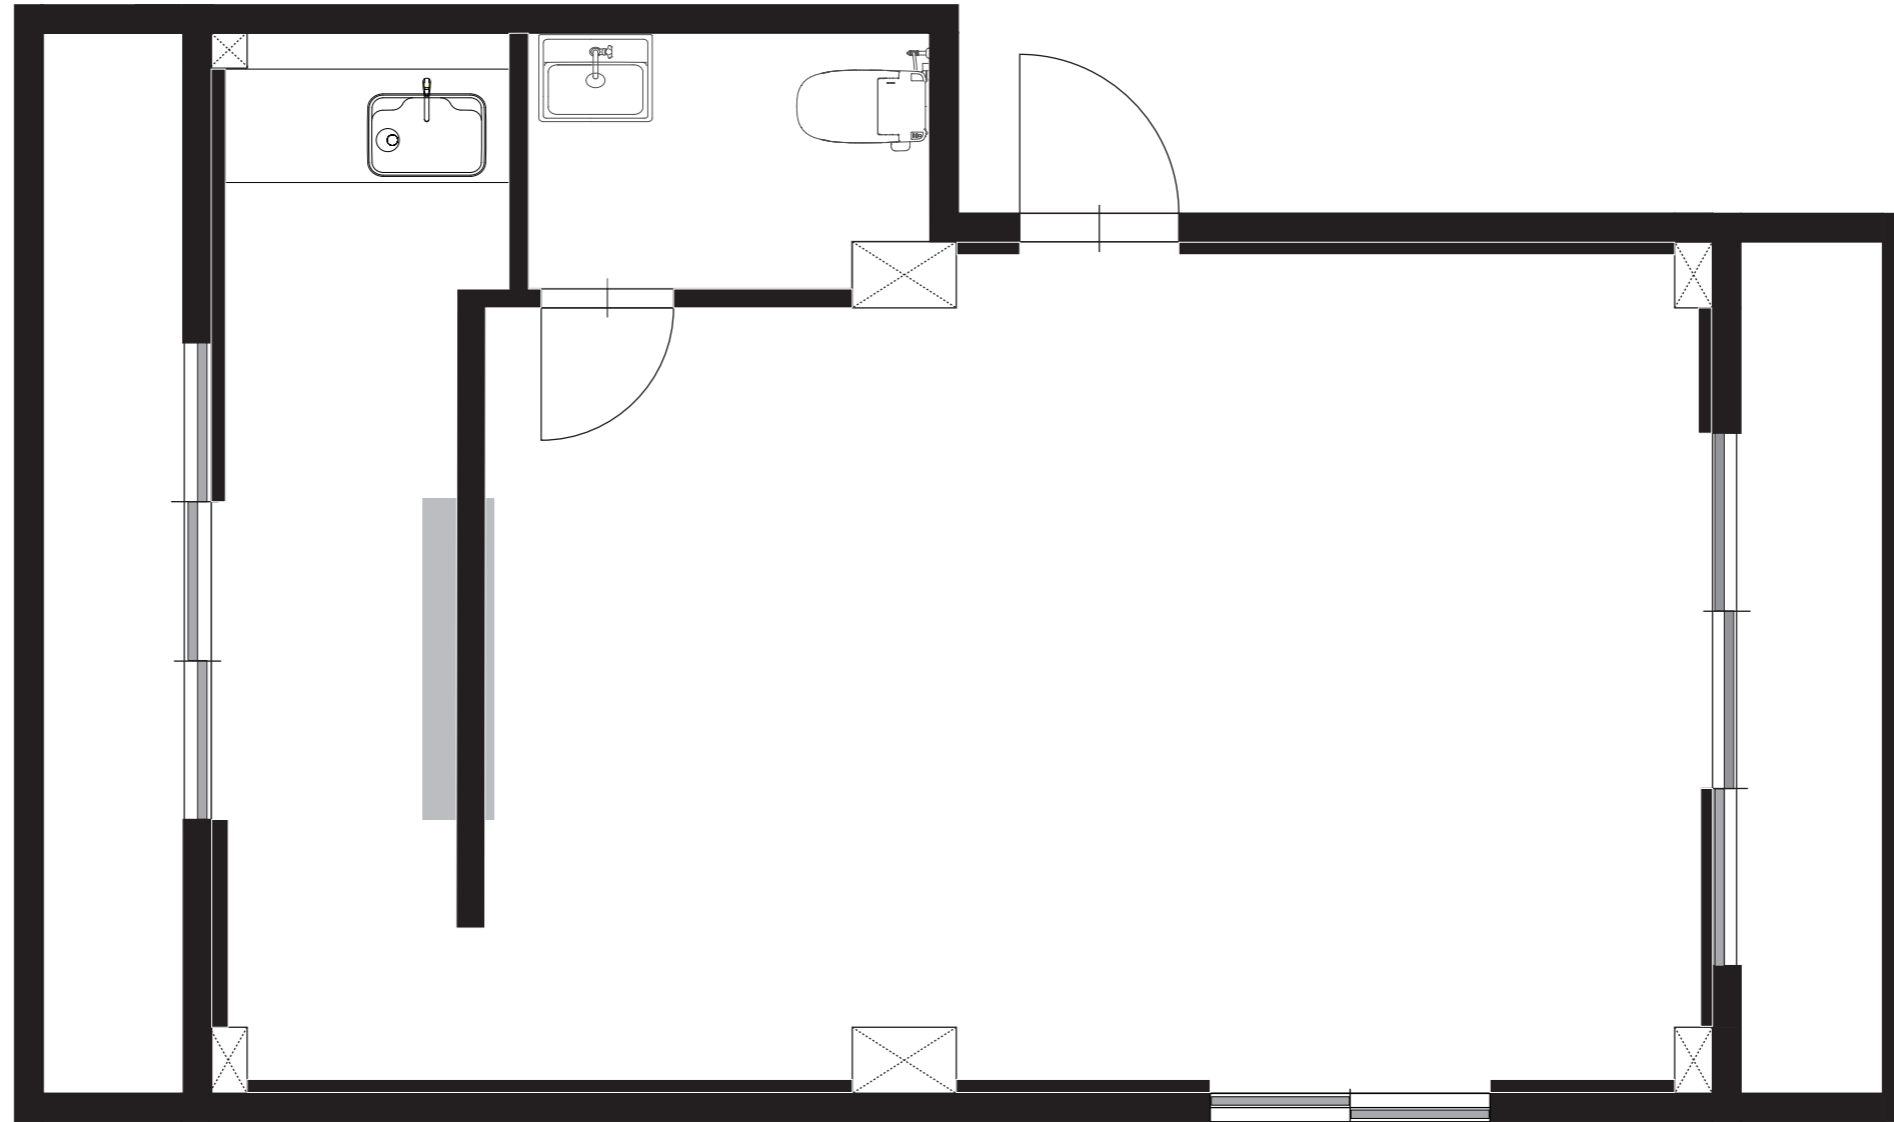

OVER/UNDER

床面積：42 m² (12.7 坪)

OVER/UNDER

1/40

床面積：42 m² (12.7 坪)

● = コンセント
60A