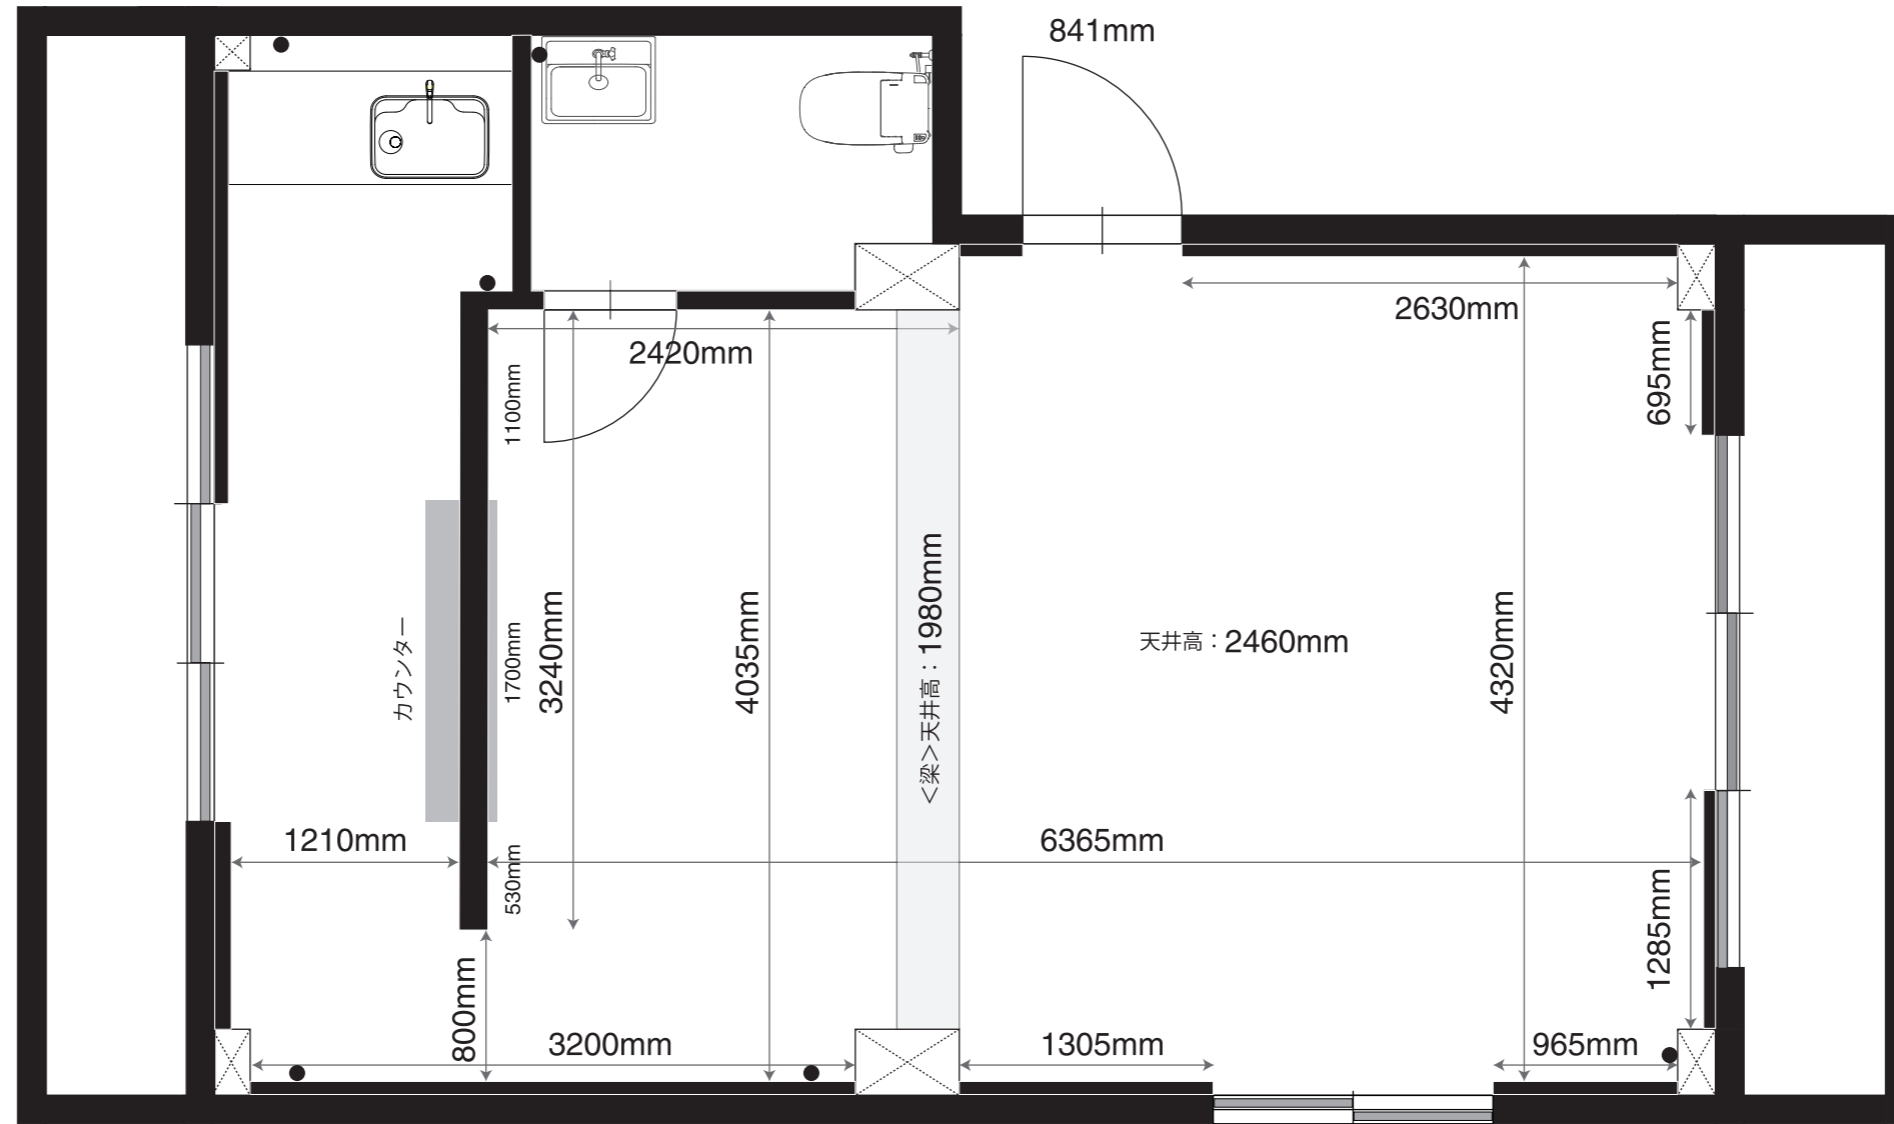

OVER/UNDER

床面積：42 m² (12.7 坪)

OVER/UNDER

1/40

床面積：42 m² (12.7 坪)

● = コンセント
60A